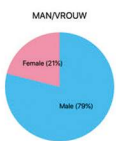

## REALTIME WINKELBEZETTING

NU TEGELIJK BINNEN

**14**

NOG BESCHIKBAAR

**36**

REALTIME

PERCENTAGE  
WINKEL CAPACITEIT

- REAL-TIME WINKELBEZETTING
- ACTIEF DEURBELEID
- VEILIGHEID
- NOTIFICATIES VIA   